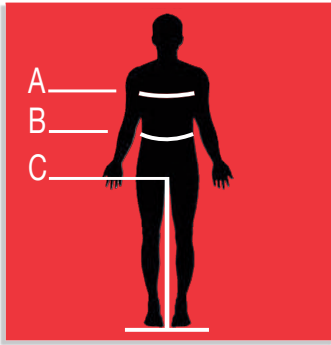

UNISEX SIZES

	XS	S	M	L	XL	XXL	XXXL	XXXXL
A	80	88	96	104	112	120	128	136
B	70	78	86	94	102	110	118	126
C	75	78	81	83	83	83	83	83

WOMAN SIZES

	XS	S	M	L	XL	XXL	XXXL	XXXXL
A	82	90	98	106	114	122	130	138
B	72	80	88	96	104	112	120	128

BIG SIZES

	5XL	6XL	7XL
A	140	150	160
B	150	160	170
C	83	83	83

KID SIZES

	XS	S	M	L
A	76/80	82/86	88/92	94/98
B	62	68	74	80

SIZES CHART - CONVERSIONE TAGLIE

	XS	S	M	L	XL	XXL	XXXL	XXXXL
I	38 - 40	42 - 44	46 - 48	50 - 52	54 - 56	58 - 60	62 - 64	66 - 68
F	34 - 36 (0)	38 - 40 (1)	42 - 44 (2)	46 - 48 (3)	50 - 52 (4)	54 - 56 (5)	58 - 60 (6)	62 - 64 (7)
DE	32 - 34	36 - 38	40 - 42	44 - 46	48 - 50	52 - 54	56 - 58	60 - 62
UK	28 - 30	32 - 34	36 - 38	40 - 42	44 - 46	48 - 50	52 - 54	56 - 58